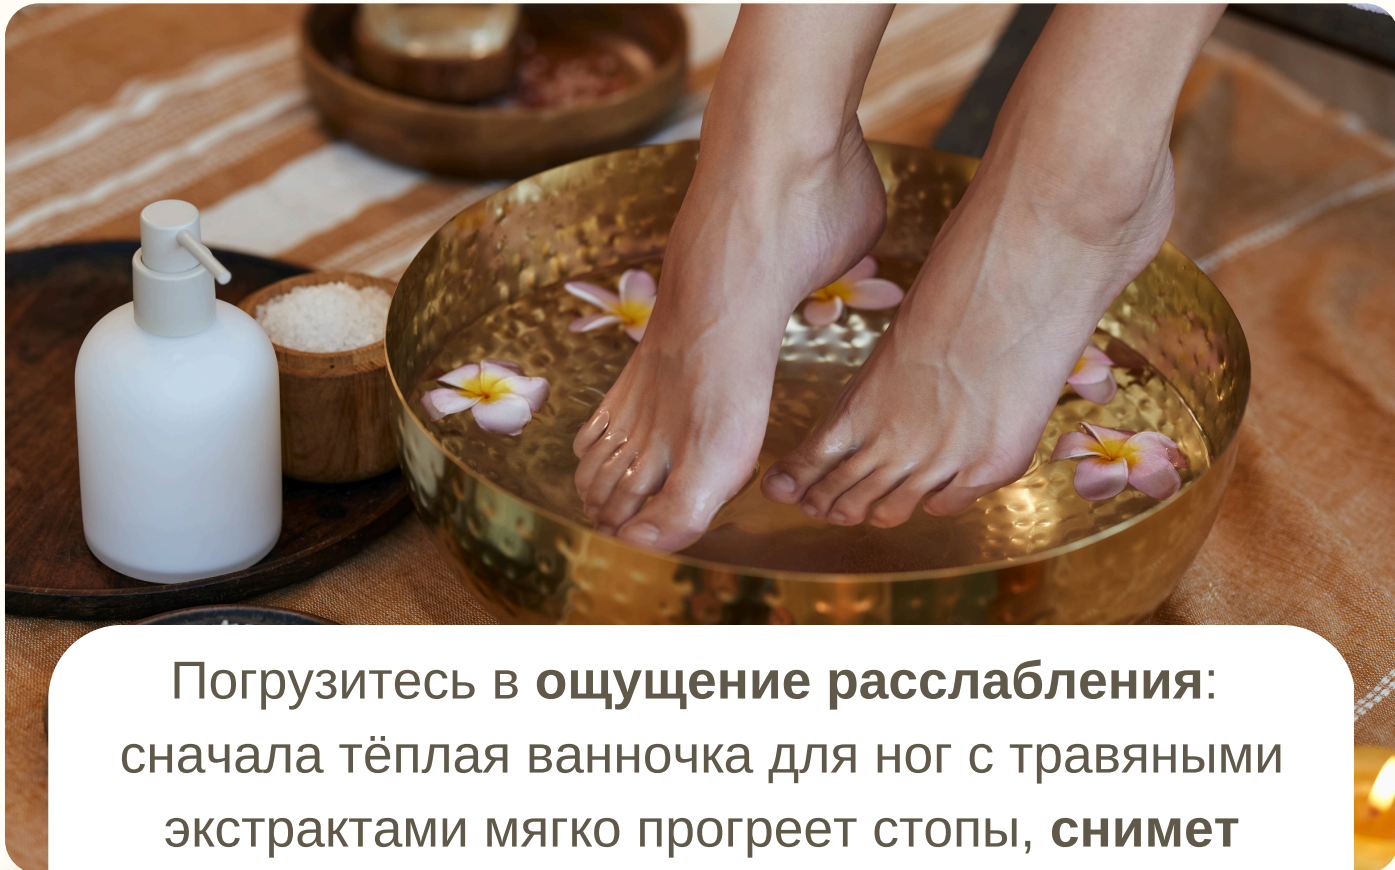

120 минут - 26 000 ₽

СПА-УХОД “МОРОШКА”

Погрузитесь в атмосферу северных лесов с натуральным уходом. Сочетание ягодного скраба на сахаре и массажа с кедровым маслом подарит коже **глубокое питание**, а вам — ощущение гармонии с природой.

Скраб с сахарными частицами бережно отшелушивает кожу, а ягоды морошки, богатые витамином С и антиоксидантами, насыщают её питательными веществами и оставляют тонкий аромат северной ягоды.

Погрузитесь в ощущение **полного расслабления**: натуральный кедровый массаж не только снимает мышечное напряжение, но и глубоко питает кожу, делая её бархатистой, упругой и гладкой, а улучшение лимфодренажа **дарит лёгкость** во всём теле.

90 минут - 9 000 ₽

ALTAY SENSE

СПА-УХОД “ЛЁГКИЙ РУЧЕЙ”

Погрузитесь в **ощущение расслабления**: сначала тёплая ванночка для ног с травяными экстрактами мягко прогреет стопы, **снимет первичное напряжение** и улучшит кровообращение.